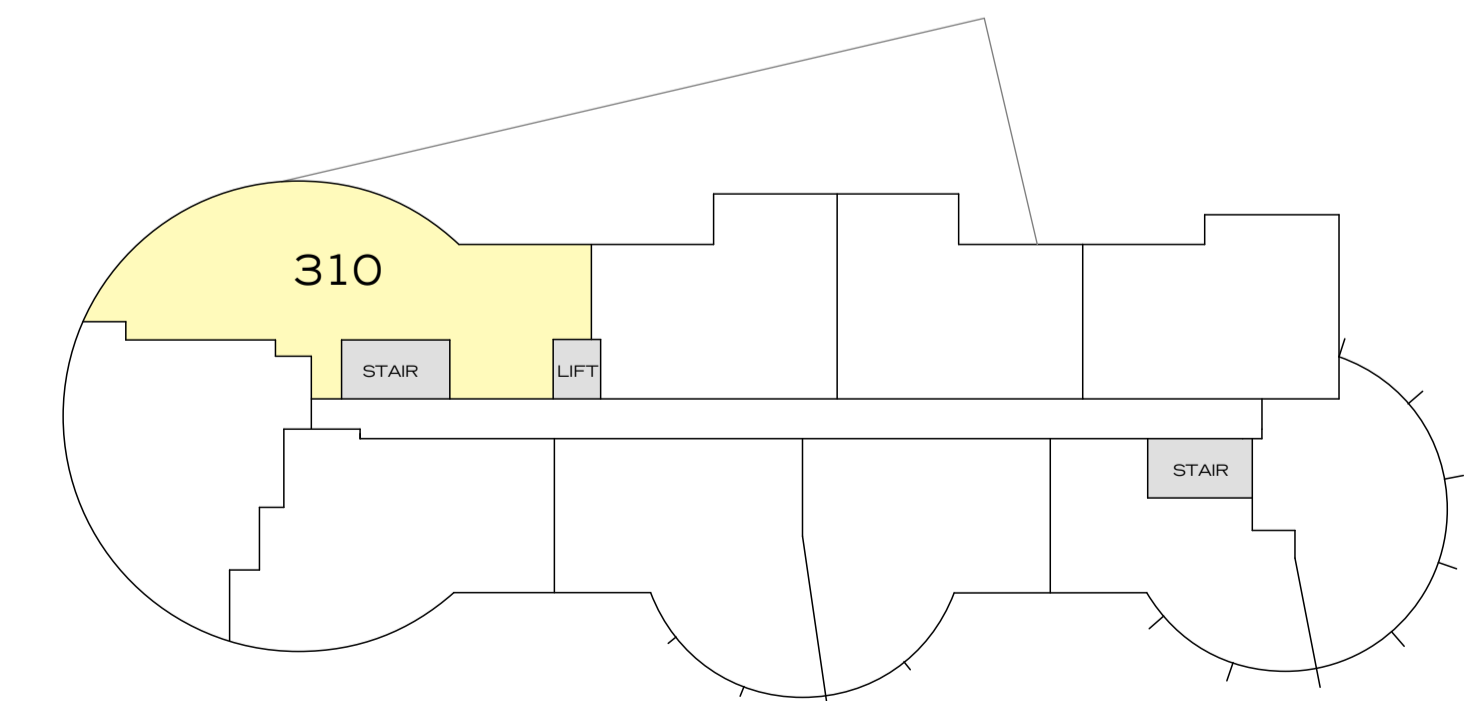

310: \$757,500
3 BEDROOM

Total Area : 166.5 m²

R I V E R

C I M I T I E R E S T R E E T

C I T Y P A R K